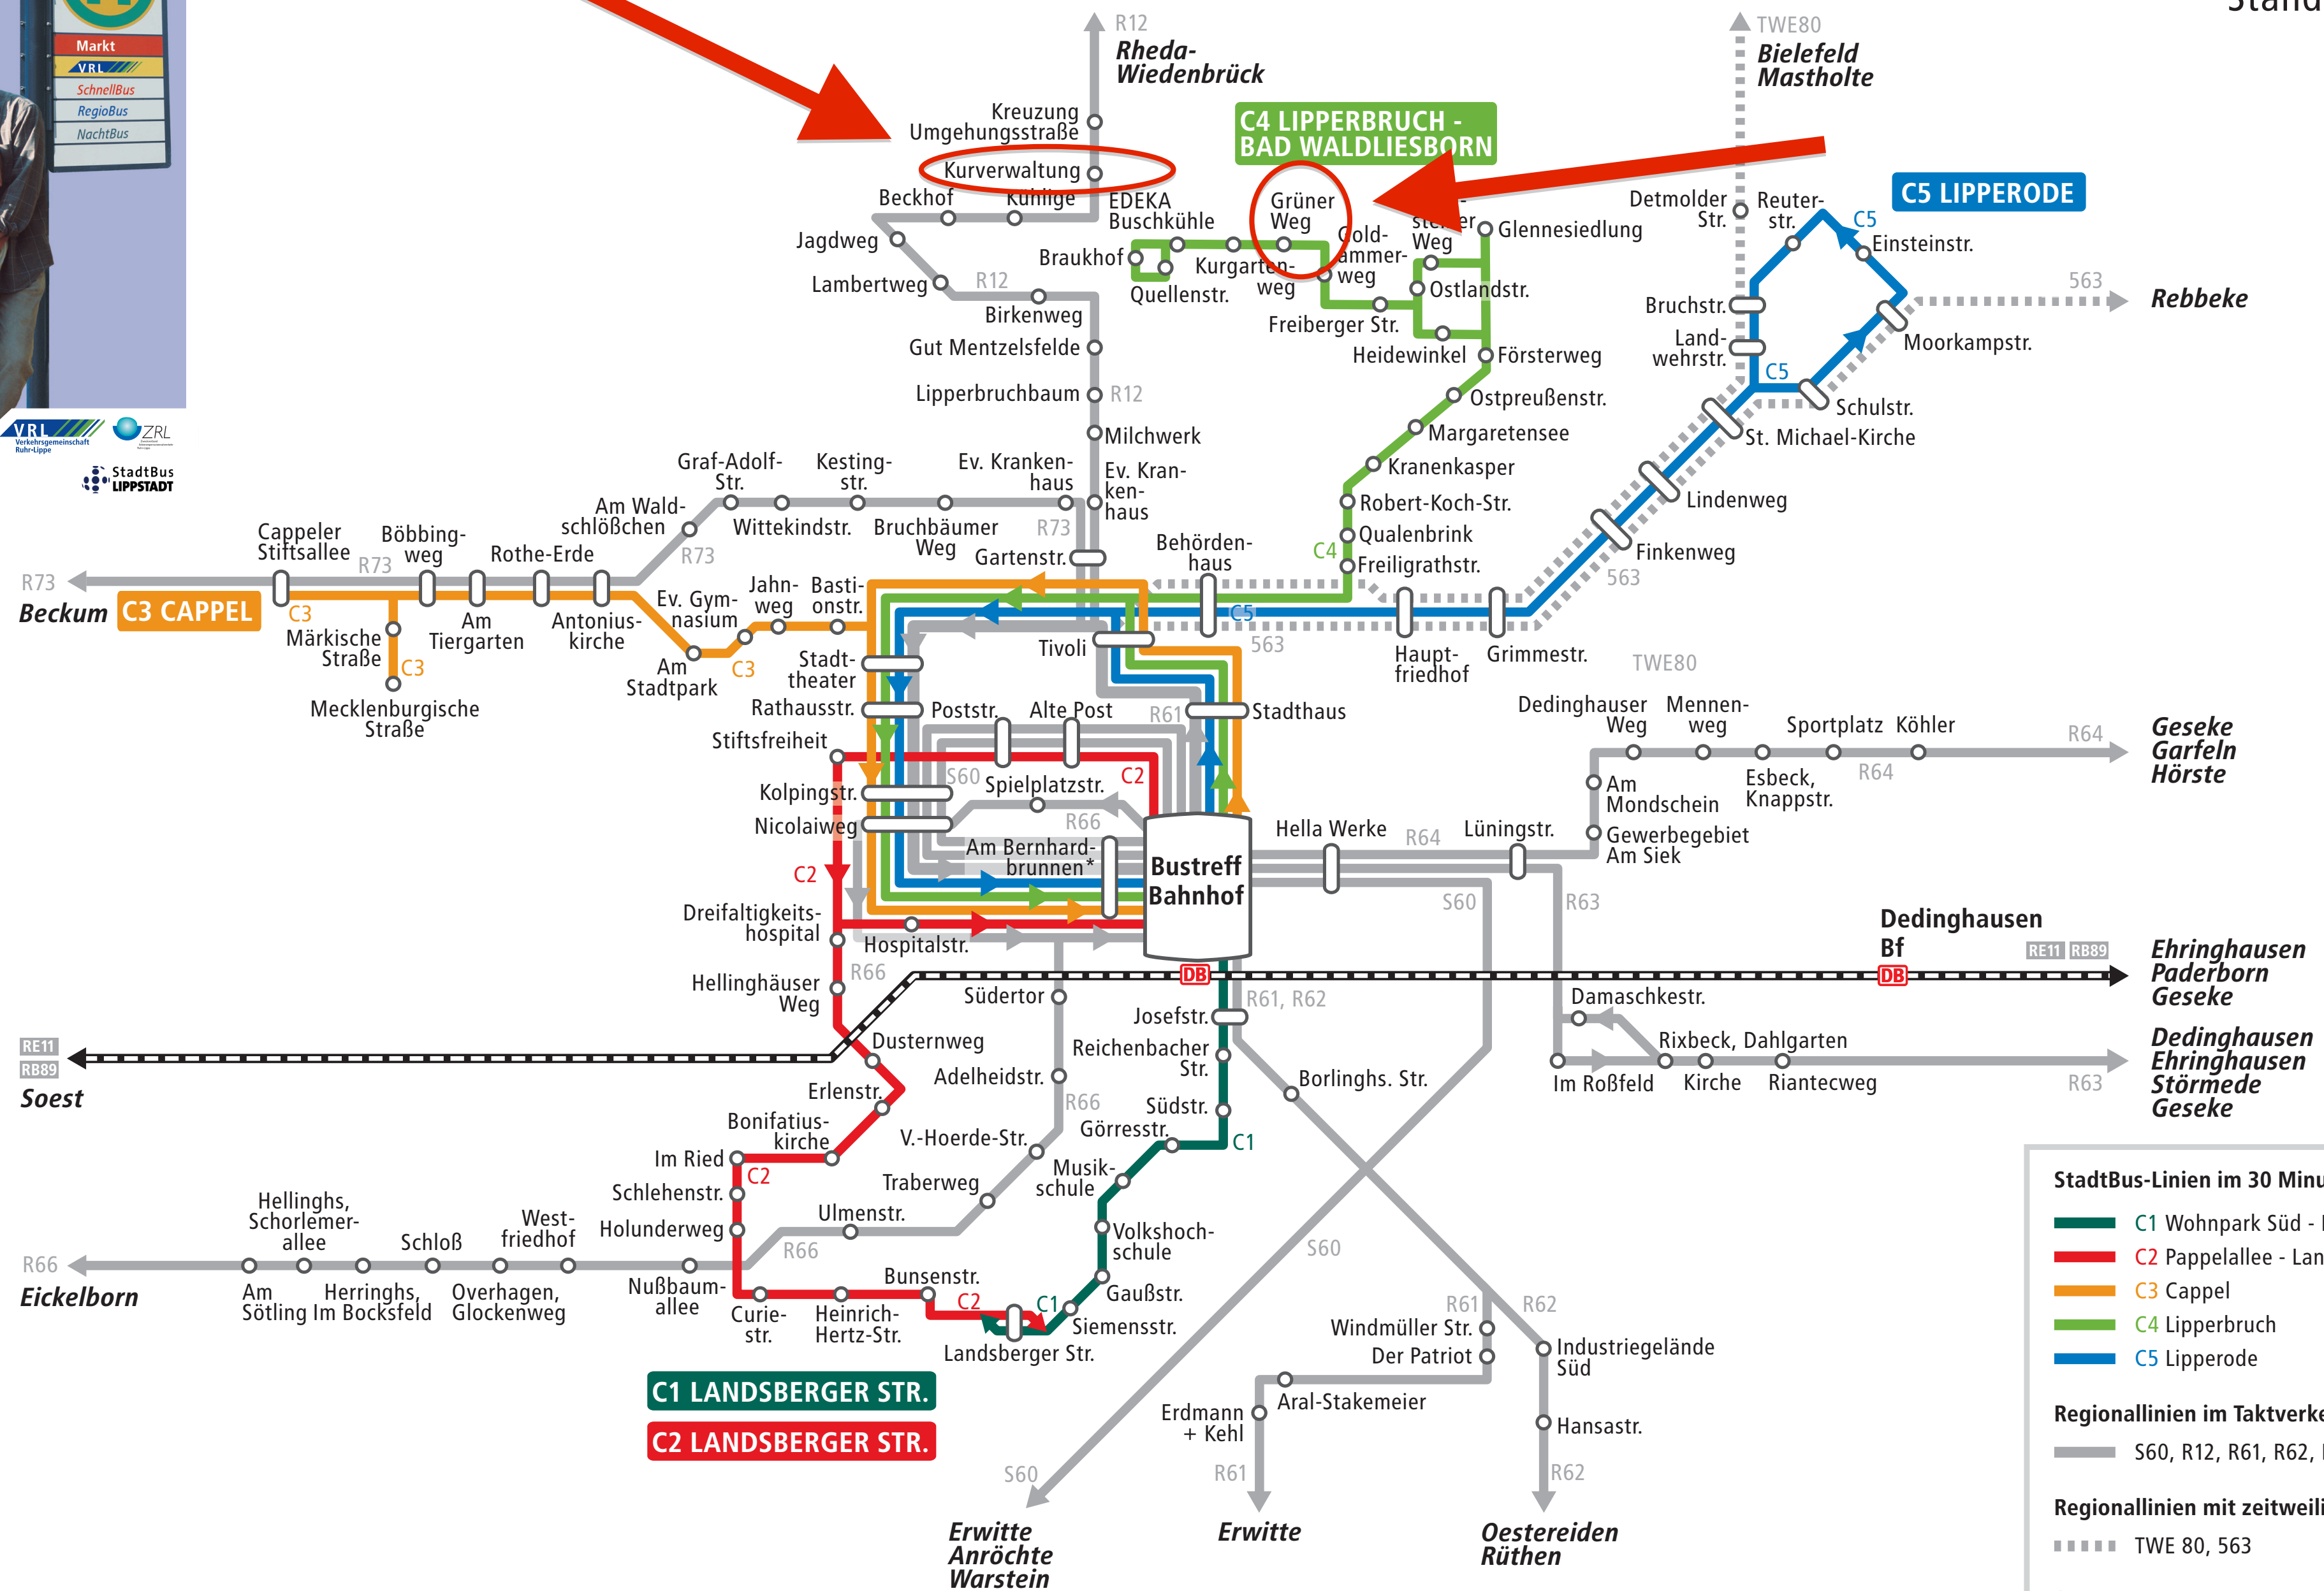

StadtBus Lippstadt - Liniennetz

Stand 07.01.2009

StadtBus-Linien im 30 Minuten-Takt

- C1 Wohnpark Süd - Landsberger Str.
- C2 Pappelallee - Landsberger Str.
- C3 Cappel
- C4 Lipperbruch
- C5 Lipperode

Regionallinien im Taktverkehr

- S60, R12, R61, R62, R63, R64, R66, R73

Regionallinien mit zeitweiliger Bedienung

- TWE 80, 563

○ Haltestellen
* Haltestelle, Am Bernhardbrunnen Montag - Samstag 9.00 - 20.15 Uhr

☎ **0 180 3 / 50 40 30** (9 Cent pro Minute aus dem deutschen Festnetz, Mobilfunk abweichend)